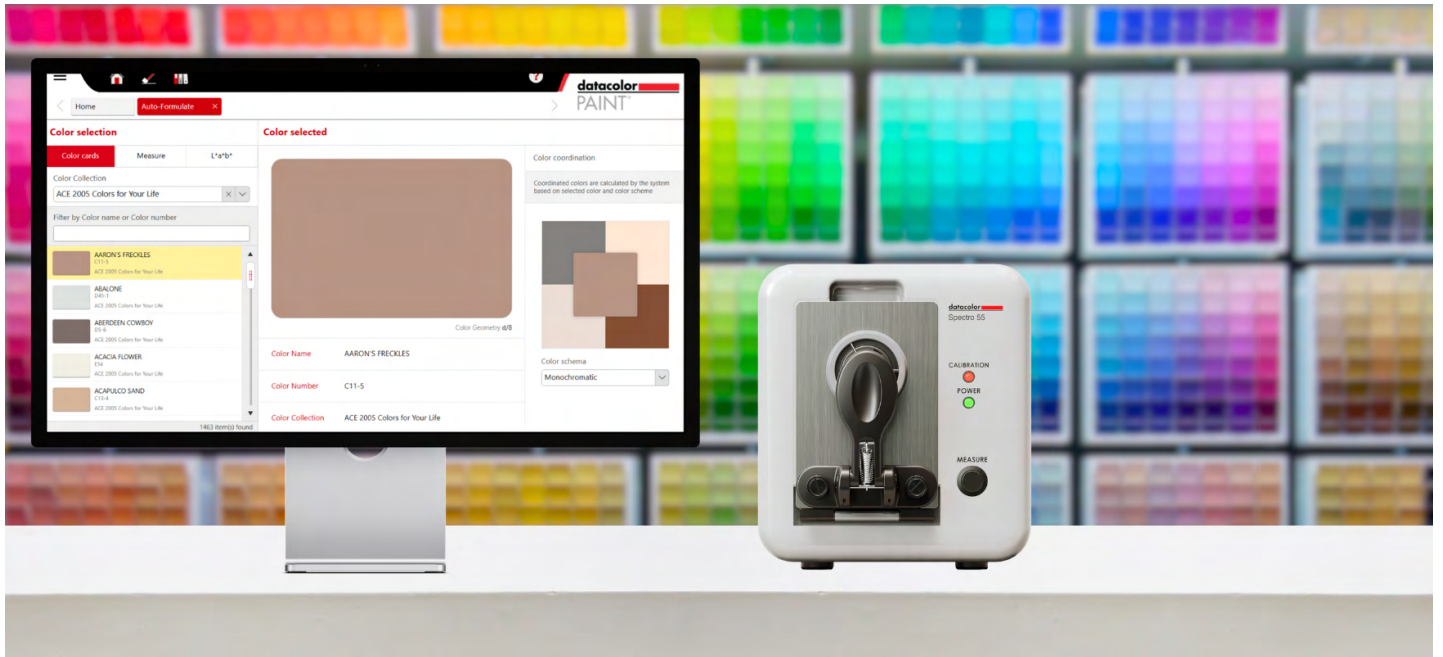

Datacolor® Spectro 55

Precisione del colore a basso costo per i punti vendita

Progettato appositamente per i negozi di vernici al dettaglio, Datacolor Spectro 55 è ideale per i rivenditori di vernici che desiderano far crescere la propria attività offrendo servizi di corrispondenza dei colori

Conveniente: prezzo interessante per soddisfare i negozi che accedono al servizio di corrispondenza dei colori personalizzato o che operano con budget più ristretti.

Solido e compatto: design da banco facile da usare che non sacrifica la qualità a favore di un prezzo conveniente.

Crescita aziendale: aumenta le vendite e la fidelizzazione dei clienti consentendo soluzioni di colore personalizzate e riducendo al minimo gli sprechi.

Aumenta le vendite e crea fedeltà

Offri il colore che ispira i tuoi clienti con Datacolor Spectro 55, incrementa le vendite di vernici e consolida la tua reputazione di negozio di vernici di qualità.